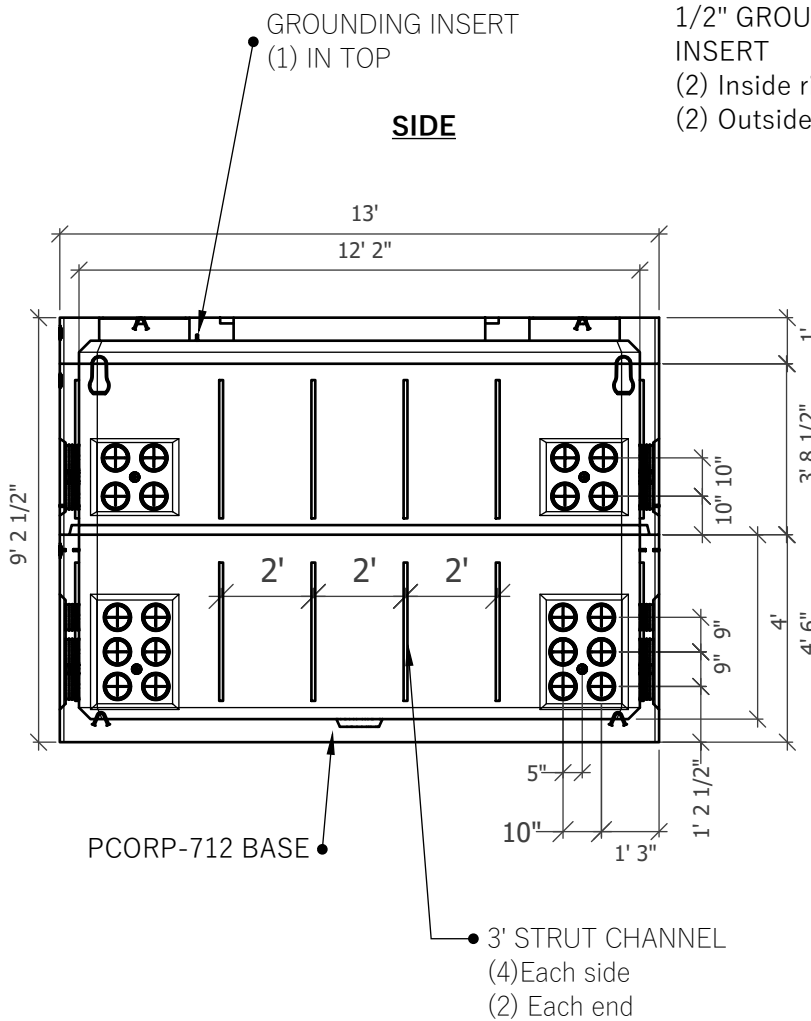

# 712-PCORP-SWITCH

SI #7992788 &  
#7999125

Sleeve-15,25,and 35 kV, 600-AMP, Deadfront Switchgear, Padvault

# 712-PCORP-SWITCH

SI #7992788 &  
#7999125

Sleeve-15,25,and 35 kV, 600-AMP, Deadfront Switchgear, Padvault

712-PCORP-SWITCH  
SI #7992788 &  
#7999125

541-923-3272  
1111 NE 11TH ST.  
REDMOND, OR  
97756