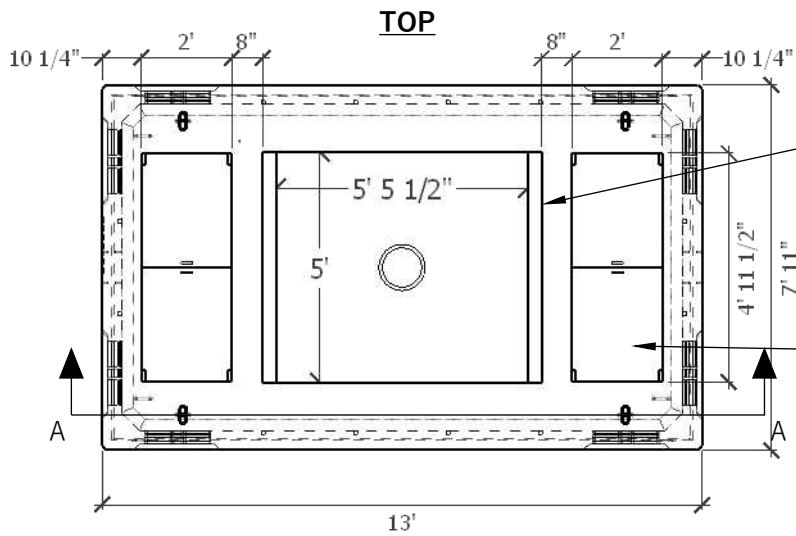

# 712-PCORP-SWITCH

SI #7992788 &  
#7999125

Sleeve-15,25,and 35 kV, 600-AMP, Deadfront Switchgear, Padvault

712-PCORP-SWITCH  
SI #7992788 &  
#7999125

541-923-3272  
1111 NE 11TH ST.  
REDMOND, OR  
97756