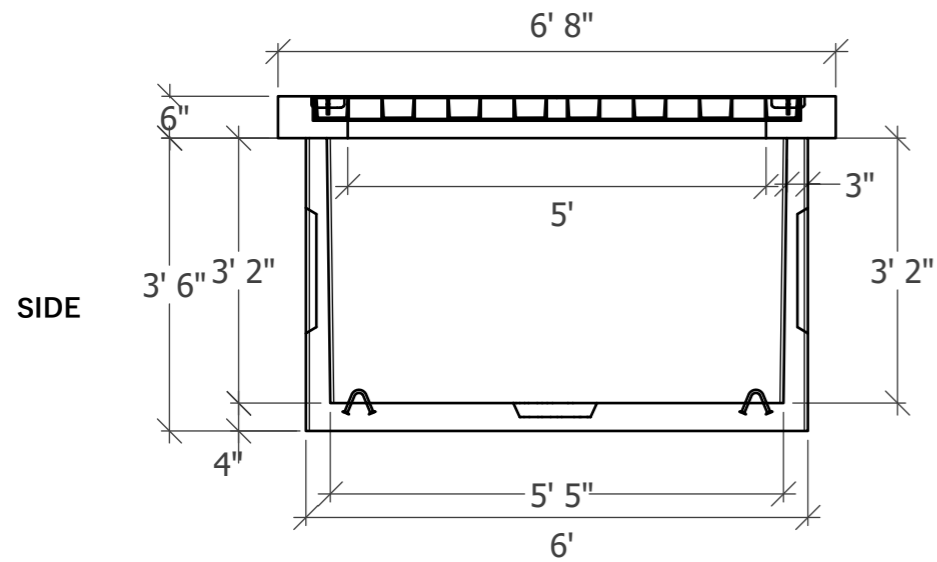

644 LA

ISO

1111 NE 11th St.
Redmond OR, 97756
541-923-3272

644 - LA
3X5 H20 HATCH