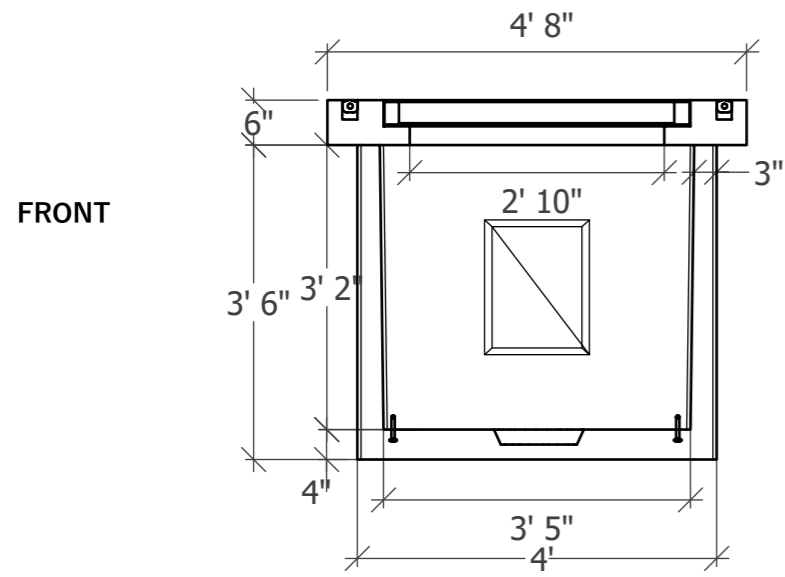

644 LA

ISO

1111 NE 11th St.
Redmond OR, 97756
541-923-3272

644 - LA
3X5 H20 HATCH