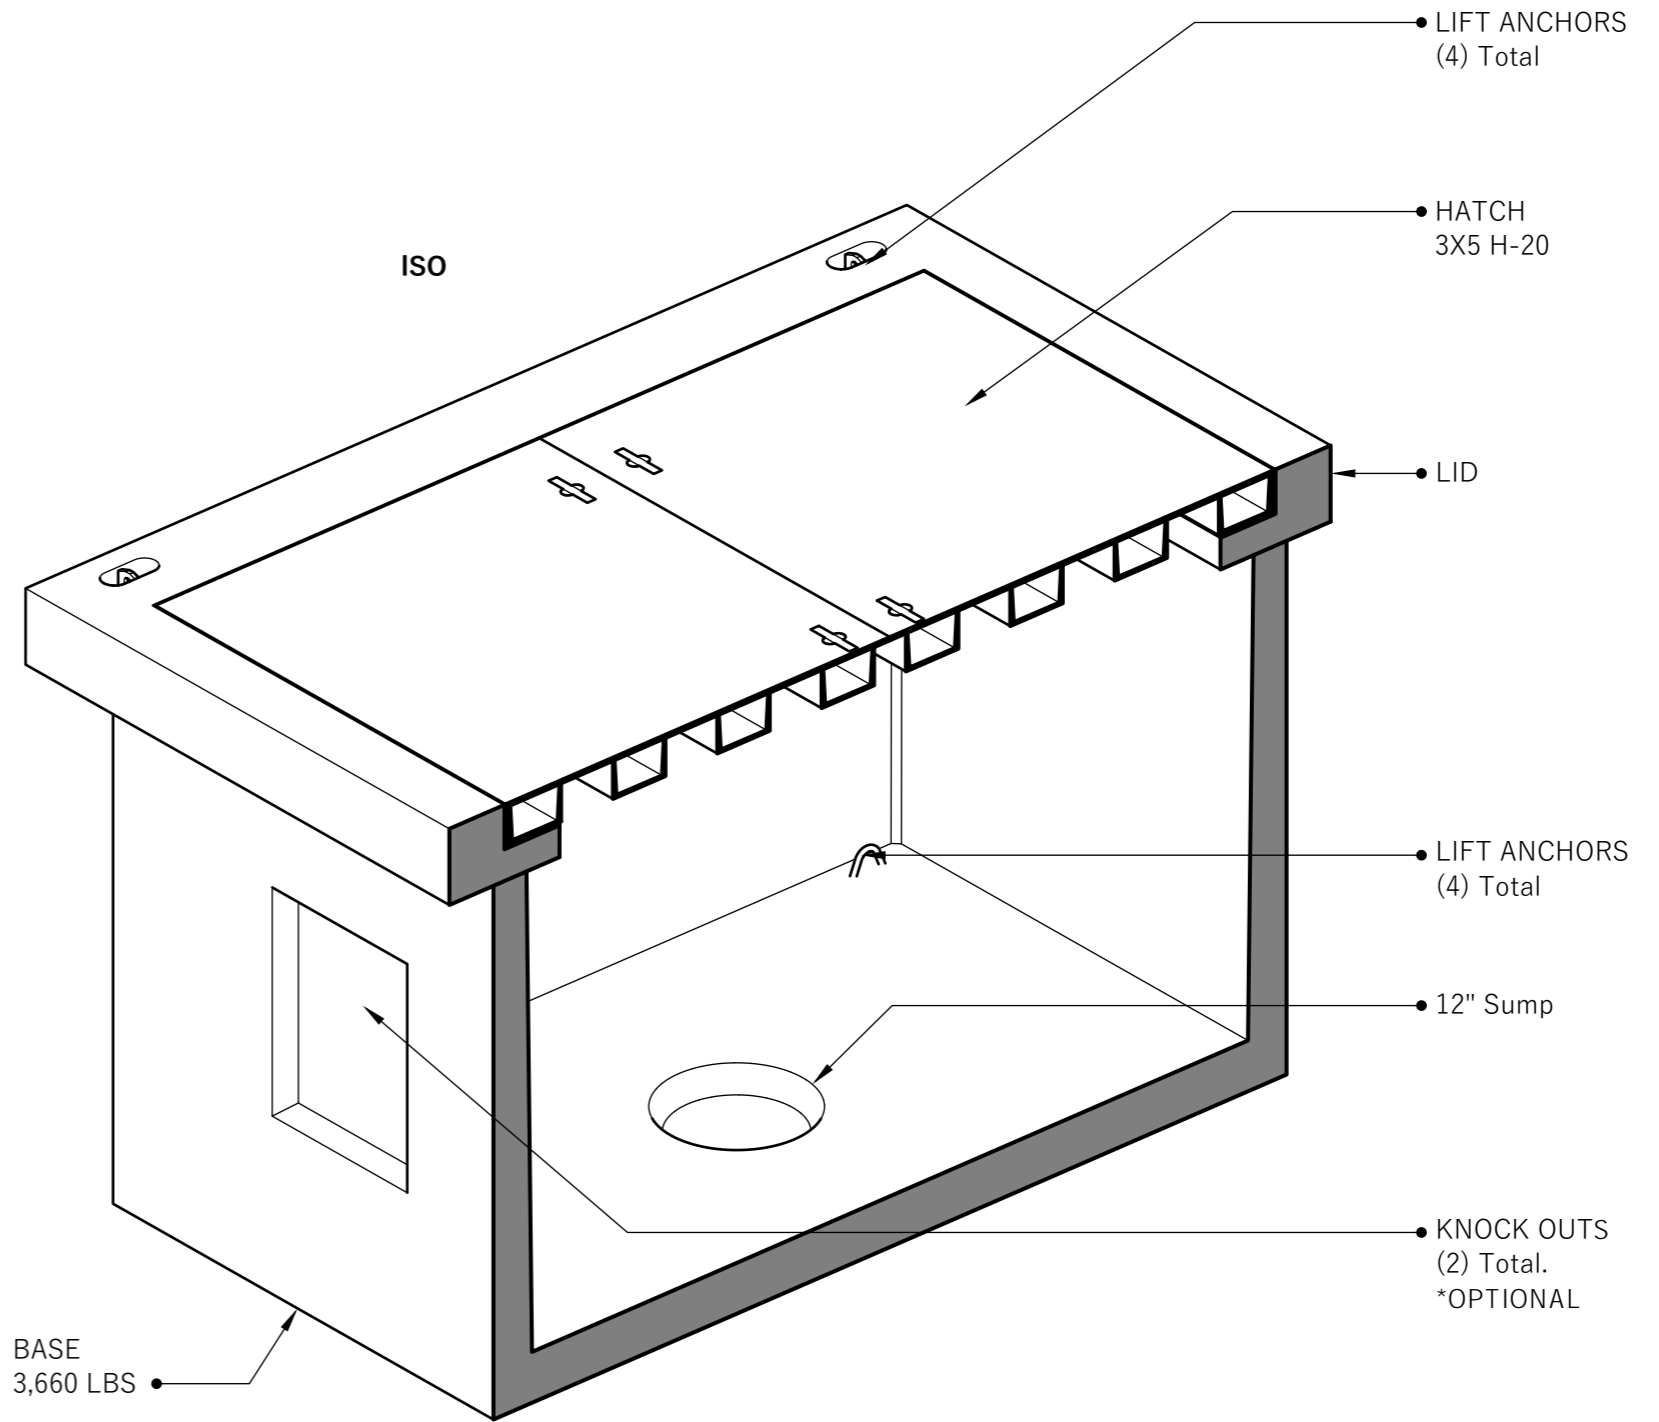

644 LA

ISO

1111 NE 11th St.
Redmond OR, 97756
541-923-3272

644 - LA
3X5 H20 HATCH