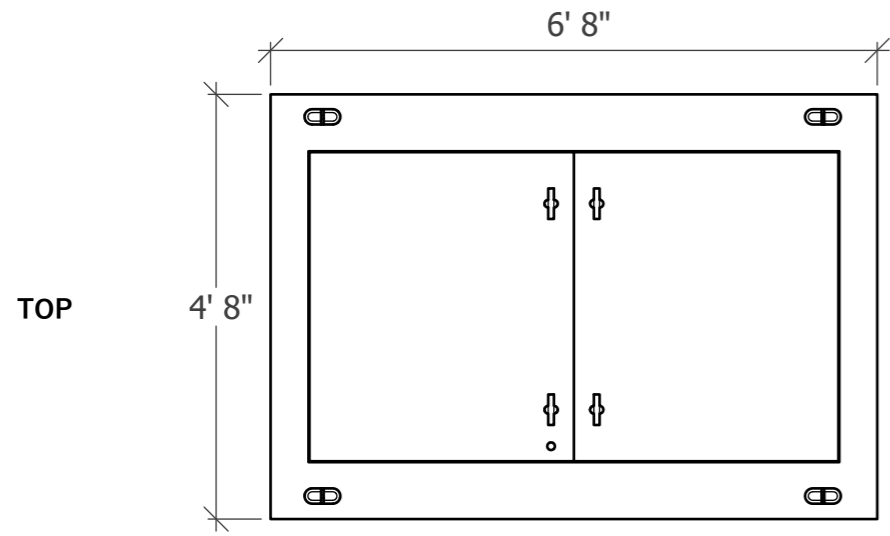

644 LA

ISO

1111 NE 11th St.
Redmond OR, 97756
541-923-3272

644 - LA
3X5 H20 HATCH