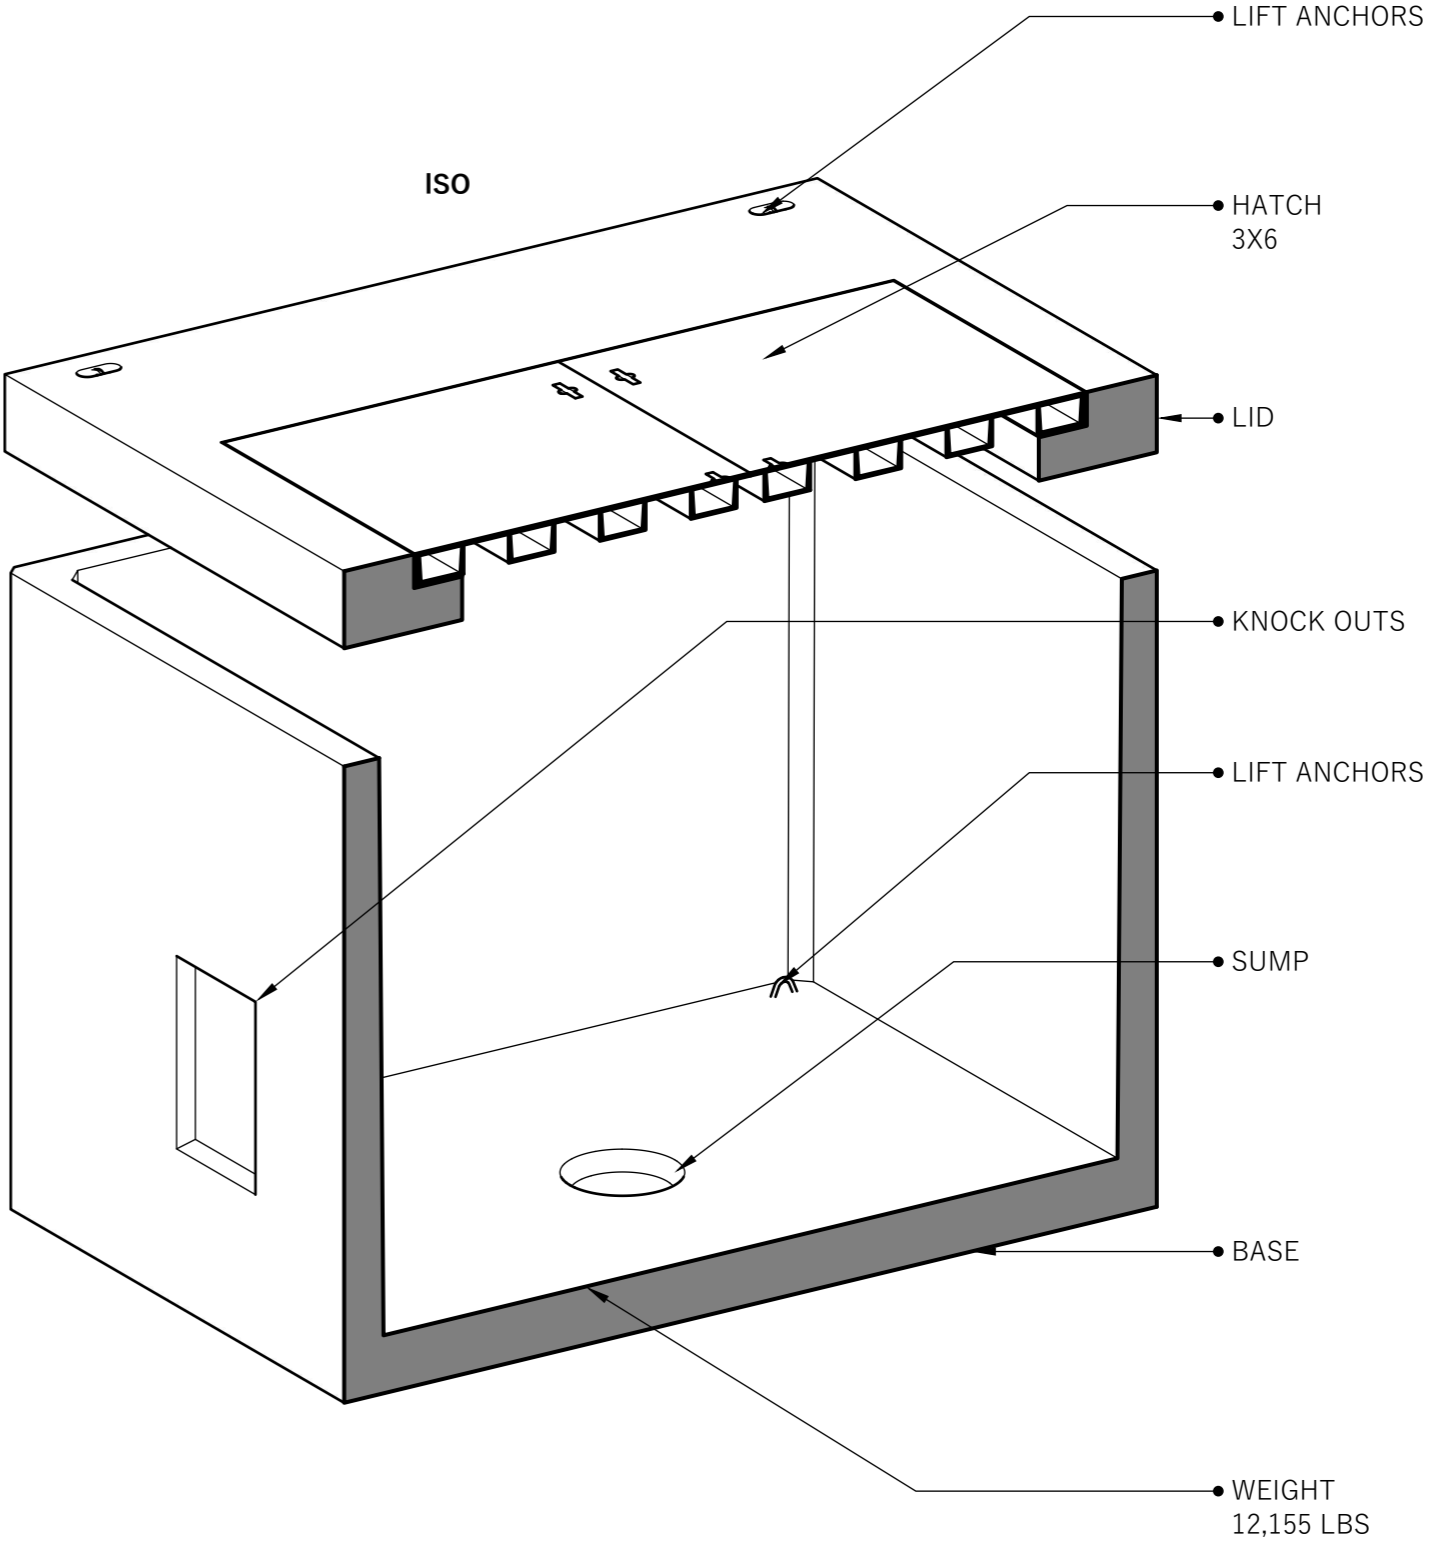

675 WA - 3x6 Hatch

TOP

FRONT

SIDE

1111 NE 11th St.
Redmond OR, 97756
541-923-3272