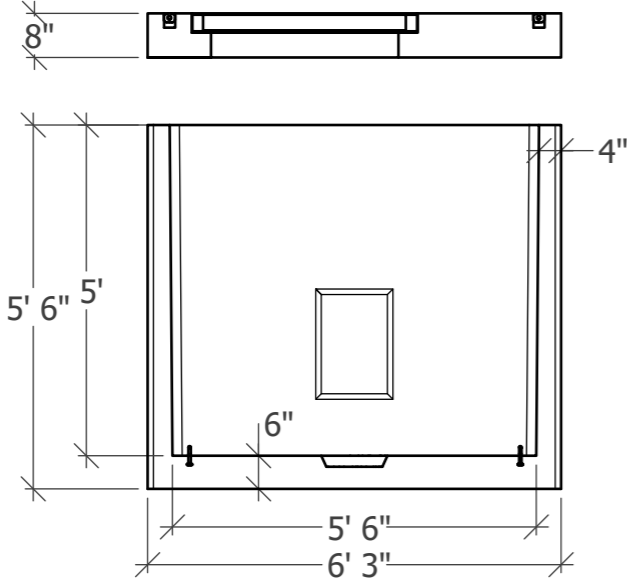

675 WA - 3x6 Hatch

TOP

FRONT

SIDE

1111 NE 11th St.
Redmond OR, 97756
541-923-3272