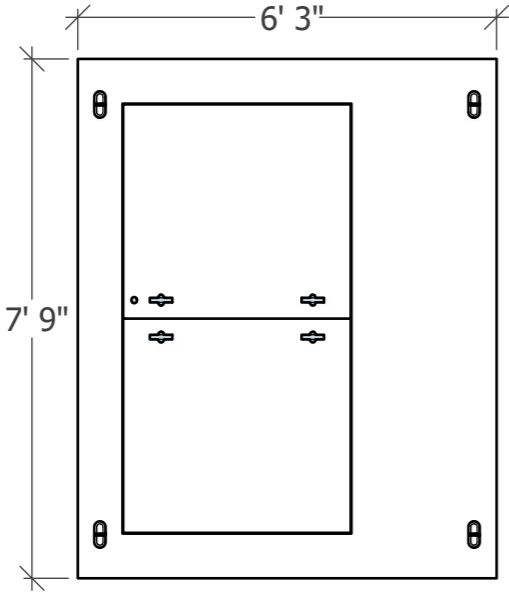

675 WA - 3x6 Hatch

TOP

FRONT

SIDE

1111 NE 11th St.
Redmond OR, 97756
541-923-3272