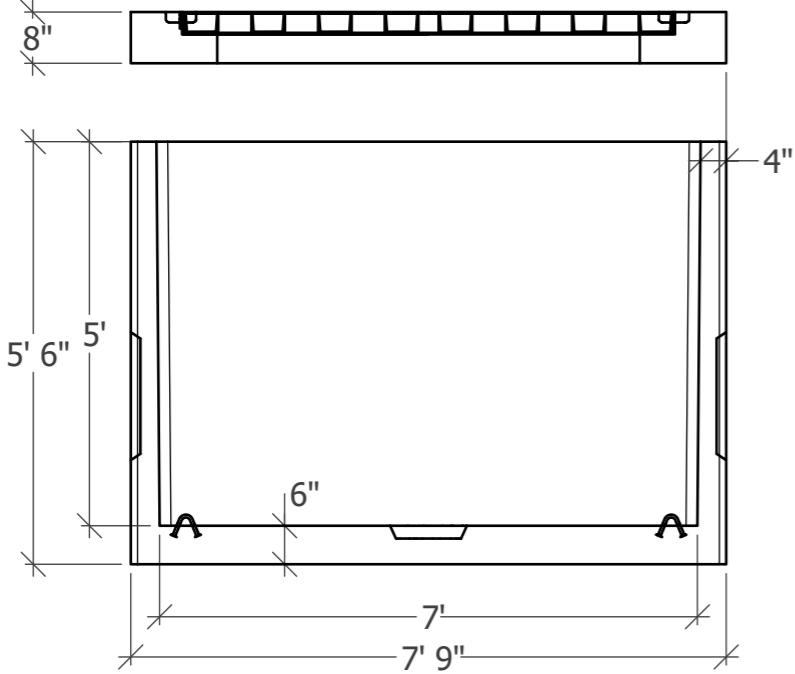

675 WA - 3x6 Hatch

TOP

FRONT

SIDE

1111 NE 11th St.
Redmond OR, 97756
541-923-3272