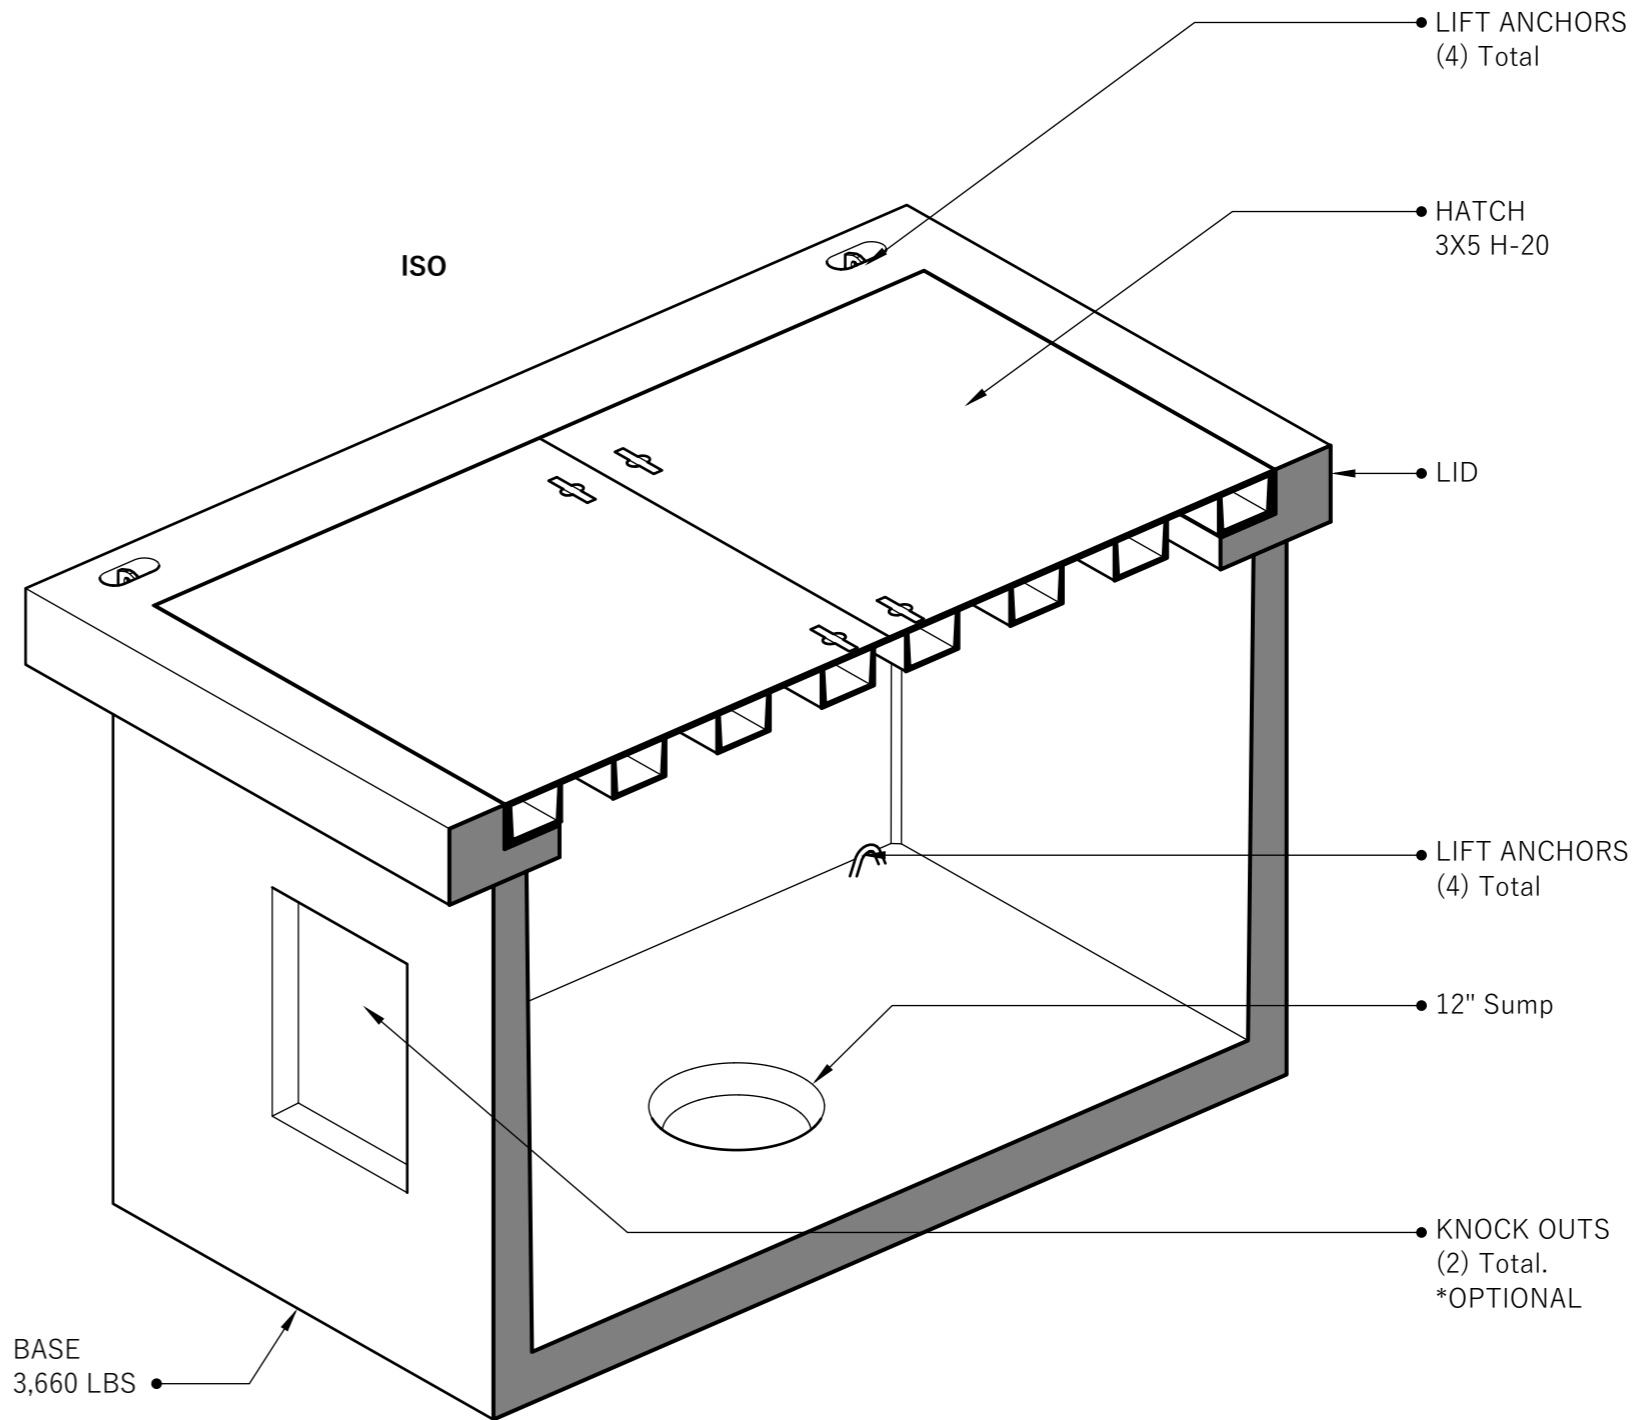

644 LA

ISO

1111 NE 11th St.
Redmond OR, 97756
541-923-3272

644 - LA
3X5 H20 HATCH